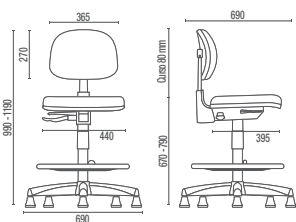

4002 Diretor Giratória

4003 Diretor Giratória Extra

4006 S Diretor Aproximação

4006 PUE Diretor Universitária

4005 Diretor Longarina
Larguras com Braço Duplo:
2L – 1140mm 3L – 1710mm 4L – 2280mm 5L – 2850mm

4103 SRE Executiva Giratória

4107 S Executiva Aproximação

4110 Executiva Longarina

4123 SRE Executiva Caixa

4004 Secretária Giratória

4008 A Secretária Aproximação

4022 SRE Secretária Caixa

4009 Secretária Longarina