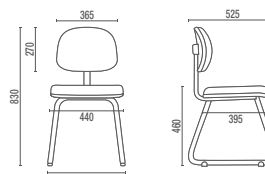

4002 Diretor Giratória

4003 Diretor Giratória Extra

4006 S Diretor Aproximação

4006 PUE Diretor Universitária

4005 Diretor Longarina
Larguras com Braço Duplo:
2L – 1140mm 3L – 1710mm 4L – 2280mm 5L – 2850mm

4103 SRE Executiva Giratória

4107 S Executiva Aproximação

4110 Executiva Longarina

4123 SRE Executiva Caixa

4004 Secretária Giratória

4008 A Secretária Aproximação

4022 SRE Secretária Caixa

4009 Secretária Longarina