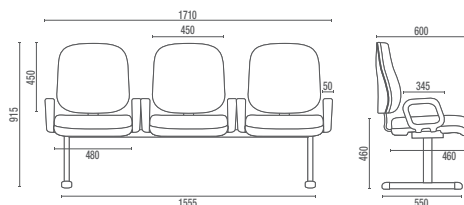

4002 Diretor Giratória

4003 Diretor Giratória Extra

4006 S Diretor Aproximação

4006 PUE Diretor Universitária

4005 Diretor Longarina
Larguras com Braço Duplo:
2L – 1140mm 3L – 1710mm 4L – 2280mm 5L – 2850mm