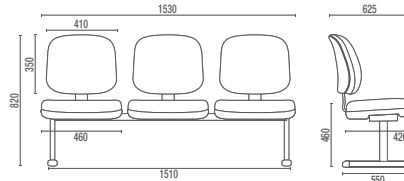

4110 Executiva Longarina