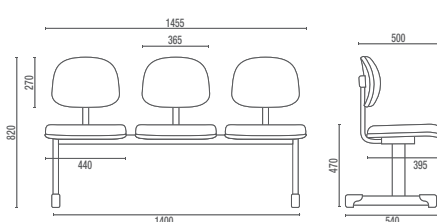

4002 Diretor Giratória

4003 Diretor Giratória Extra

4006 S Diretor Aproximação

4006 PUE Diretor Universitária

4005 Diretor Longarina
Larguras com Braço Duplo:
2L – 1140mm 3L – 1710mm 4L – 2280mm 5L – 2850mm

4103 SRE Executiva Giratória

4107 S Executiva Aproximação

4110 Executiva Longarina

4123 SRE Executiva Caixa

4004 Secretária Giratória

4008 A Secretária Aproximação

4022 SRE Secretária Caixa

4009 Secretária Longarina