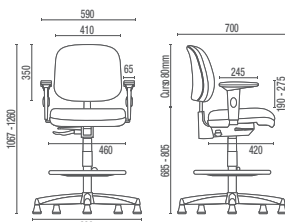

4123 SRE Executiva Caixa