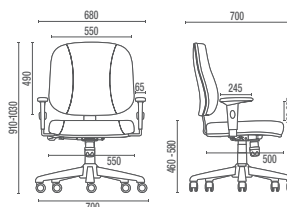

4004
Secretária Giratória
L2048 com Regulagem
Braço SL

4008 A
Secretária Aproximação
L2048 Fixo
Estrutura Arco

4022
Secretária Caixa
L2048 com Regulagem

L2048
Regulagem de Altura do Encosto (4004 e 4022)

4005
Diretor Longarina
Braço americano

4110
Executiva Longarina

4005 U / 4110 U
Prancheta Escamoteável
Opcional para 4005 e 4110

4009
Secretária Longarina
L2048 fixo

DESENHOS TÉCNICOS

4001 Presidente Giratória

4002 Diretor Giratória

4003 Diretor Giratória Extra

4006 S Diretor Aproximação

4006 PUE Diretor Universitária

4005 Diretor Longarina
Larguras com Braço Duplo:
2L – 1140mm 3L – 1710mm 4L – 2280mm 5L – 2850mm