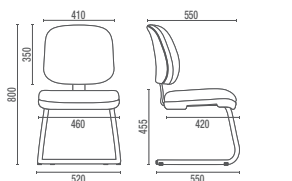

4107 S Executiva Aproximação