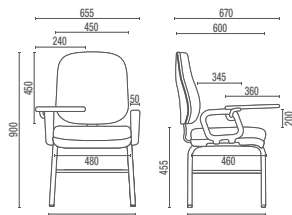

4004
Secretária Giratória
L2048 com Regulagem
Braço SL

4008 A
Secretária Aproximação
L2048 Fixo
Estrutura Arco

4022
Secretária Caixa
L2048 com Regulagem

L2048
Regulagem de Altura do Encosto (4004 e 4022)

4005
Diretor Longarina
Braço americano

4110
Executiva Longarina

4005 U / 4110 U
Prancheta Escamoteável
Opcional para 4005 e 4110

4009
Secretária Longarina
L2048 fixo

DESENHOS TÉCNICOS

4001 Presidente Giratória

4002 Diretor Giratória

4003 Diretor Giratória Extra

4006 S Diretor Aproximação

4006 PUE Diretor Universitária

4005 Diretor Longarina
Larguras com Braço Duplo:
2L – 1140mm 3L – 1710mm 4L – 2280mm 5L – 2850mm