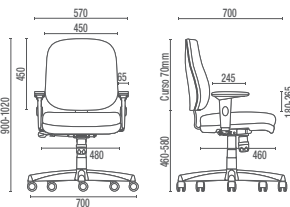

4004
Secretária Giratória
L2048 com Regulagem
Braço SL

4008 A
Secretária Aproximação
L2048 Fixo
Estrutura Arco

4022
Secretária Caixa
L2048 com Regulagem

L2048
Regulagem de Altura do Encosto (4004 e 4022)

4005
Diretor Longarina
Braço americano

4110
Executiva Longarina

4005 U / 4110 U
Prancheta Escamoteável
Opcional para 4005 e 4110

4009
Secretária Longarina
L2048 fixo

DESENHOS TÉCNICOS

4001 Presidente Giratória

4002 Diretor Giratória

4003 Diretor Giratória Extra

4006 S Diretor Aproximação

4006 PUE Diretor Universitária

4005 Diretor Longarina
Larguras com Braço Duplo:
2L – 1140mm 3L – 1710mm 4L – 2280mm 5L – 2850mm