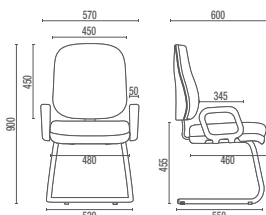

4006 PUE
Diretor Universitária
Prancheta Escamoteável
Braço Americano

4103
Executiva Giratória
Sistema de Reclinação do Encosto
Braço SL New PU

4107 S
Executiva Aproximação
Estrutura S

4123
Executiva Caixa
Sistema de Reclinação do Encosto
Braço SL New PU

4004
Secretária Giratória
L2048 com Regulagem
Braço SL

4008 A
Secretária Aproximação
L2048 Fixo
Estrutura Arco

4022
Secretária Caixa
L2048 com Regulagem

L2048
Regulagem de Altura do Encosto (4004 e 4022)

4005
Diretor Longarina
Braço americano

4110
Executiva Longarina

4005 U / 4110 U
Prancheta Escamoteável
Opcional para 4005 e 4110

4009
Secretária Longarina
L2048 fixo

DESENHOS TÉCNICOS

4001 Presidente Giratória

4002 Diretor Giratória

4003 Diretor Giratória Extra

4006 S Diretor Aproximação

4006 PUE Diretor Universitária

4005 Diretor Longarina
Larguras com Braço Duplo:
2L – 1140mm 3L – 1710mm 4L – 2280mm 5L – 2850mm