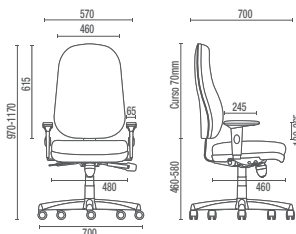

4006 PUE
Diretor Universitária
Prancheta Escamoteável
Braço Americano

4103
Executiva Giratória
Sistema de Reclinação do Encosto
Braço SL New PU

4107 S
Executiva Aproximação
Estrutura S

4123
Executiva Caixa
Sistema de Reclinação do Encosto
Braço SL New PU

4004
Secretária Giratória
L2048 com Regulagem
Braço SL

4008 A
Secretária Aproximação
L2048 Fixo
Estrutura Arco

4022
Secretária Caixa
L2048 com Regulagem

L2048
Regulagem de Altura do Encosto (4004 e 4022)

4005
Diretor Longarina
Braço americano

4110
Executiva Longarina

4005 U / 4110 U
Prancheta Escamoteável
Opcional para 4005 e 4110

4009
Secretária Longarina
L2048 fixo

DESENHOS TÉCNICOS

4001 Presidente Giratória

4002 Diretor Giratória

4003 Diretor Giratória Extra

4006 S Diretor Aproximação

4006 PUE Diretor Universitária

4005 Diretor Longarina
Larguras com Braço Duplo:
2L – 1140mm 3L – 1710mm 4L – 2280mm 5L – 2850mm