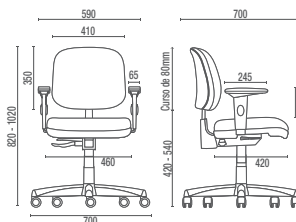

4002 Diretor Giratória

4003 Diretor Giratória Extra

4006 S Diretor Aproximação

4006 PUE Diretor Universitária

4005 Diretor Longarina
Larguras com Braço Duplo:
2L – 1140mm 3L – 1710mm 4L – 2280mm 5L – 2850mm

4103 SRE Executiva Giratória

4107 S Executiva Aproximação

4110 Executiva Longarina

4123 SRE Executiva Caixa

4004 Secretária Giratória

4008 A Secretária Aproximação

4022 SRE Secretária Caixa

4009 Secretária Longarina