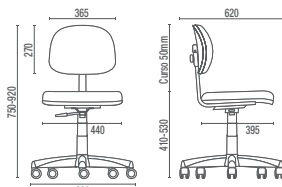

4002 Diretor Giratória

4003 Diretor Giratória Extra

4006 S Diretor Aproximação

4006 PUE Diretor Universitária

4005 Diretor Longarina
Larguras com Braço Duplo:
2L – 1140mm 3L – 1710mm 4L – 2280mm 5L – 2850mm

4103 SRE Executiva Giratória

4107 S Executiva Aproximação

4110 Executiva Longarina

4123 SRE Executiva Caixa

4004 Secretária Giratória

4008 A Secretária Aproximação

4022 SRE Secretária Caixa

4009 Secretária Longarina