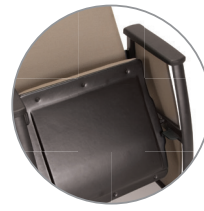

CONFIGURAÇÕES

Duas alturas de encosto disponíveis:
Diretor e Presidente.

Opção de carenagem de
proteção do encosto.

Assento retrátil com opção
de carenagem.

12020
Auditório
Braços Duplos

Braços Duplos ou Intercalados
com Apoio de Braço em PU.

Lateral revestida em tecido
ou com acabamento em Madeira
com duas opções de cores.

Opção de Prancheta Escamoteável.

1001
Empilhável
Empilhamento máximo: 10 unidades

1002
Empilhável
Empilhamento máximo: 10 unidades