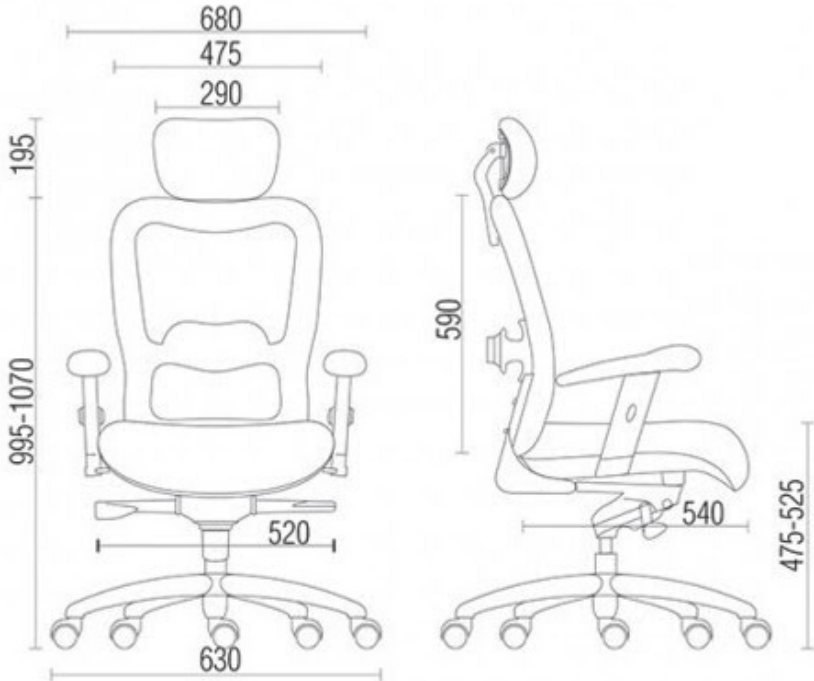

Cadeira New Ergon

DIMENSÕES

01

ANO DE
GARANTIA
fk grupo

CONSULTE CONDIÇÕES