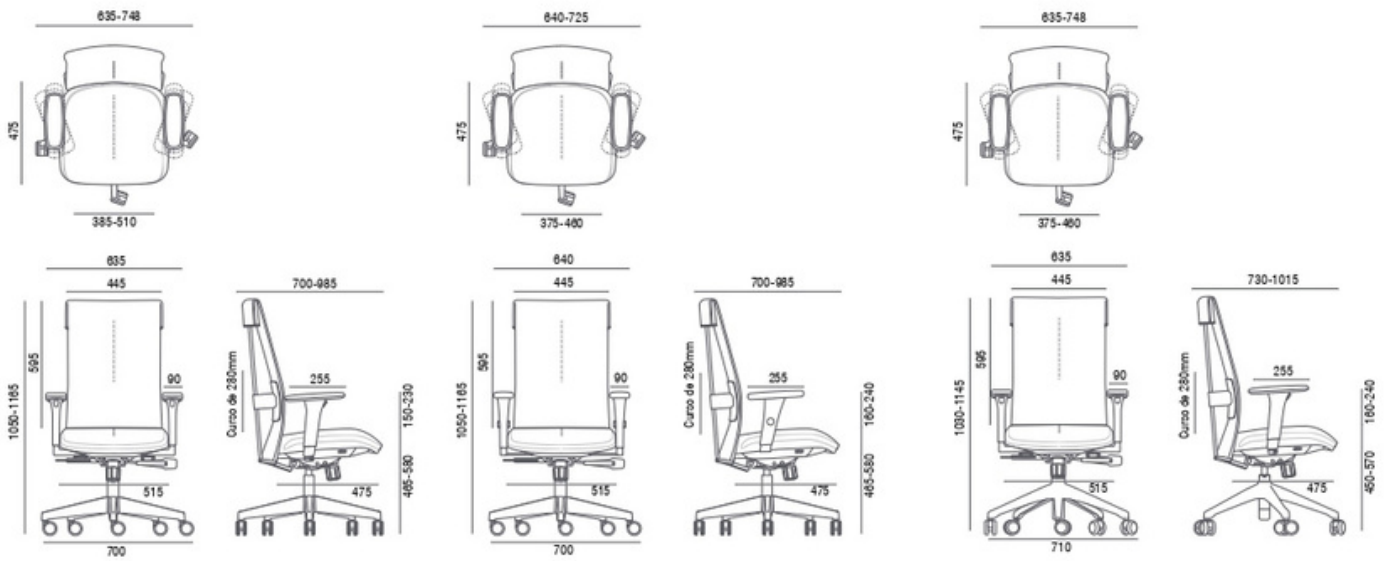

DESENHOS TÉCNICOS

45.101 Giratória Operativa
Braços 4D-CA
Base Twin (Alumínio)

45.101 Giratória Operativa
Braços 3D
Base Twin (Alumínio)

45.101 Giratória Operativa
Braços 4D-CA
Base Up (Nylon)

minha cadeira

OBS: Medidas extremas obtidas sem o uso de gabarito de carga.

Cavaletti S/A Cadeiras Profissionais
Rua Dr. Hiram Sampaio, 550
Erechim/RS Brasil 99.705-461
Fone/Fax: (54) 3520.4100
atendimento@cavaletti.com.br
www.cavaletti.com.br