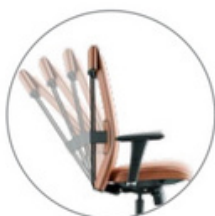

minha
cadeira

Cavaletti®

CADEIRAS PROFISSIONAIS

Cavaletti Leef

minha cadeira

Cavaletti Leef

Cavaletti Leef é um produto de design autoral, com linhas minimalistas e ao mesmo tempo cheias de personalidade. Uma cadeira marcada pelo visual icônico e uma combinação perfeita de recursos inovadores, capazes de garantir o máximo conforto, seja para usos de curta ou longa duração.

USO: Produto muito adequado para uso em Home Office com Cadeira Cavaletti Leef

CARACTERÍSTICAS

A união entre as características técnicas e os detalhes cuidadosamente projetados fazem da Leef uma cadeira única, principalmente quando você a customiza de acordo com o seu projeto.

minha cadeira

MECANISMOS

Mecanismo Synchron com regulagem do encosto com 4 posições de travamento e regulagem de tensão.

REVESTIMENTOS

Revestimentos em Couro Natural, CEC - Stilo, Haven e Politex, com opções de costura contrastantes e sutis para cada cor.

ENCOSTO FLEXÍVEL

Encosto com estrutura maleável, capaz de se adaptar à mudança de posição.

BRAÇOS

Braços 4D (reguláveis em 4 dimensões) e opção de braços 3D.

APOIO LOMBAR

Apoio lombar ajustável (curso de 280mm) à anatomia do corpo.