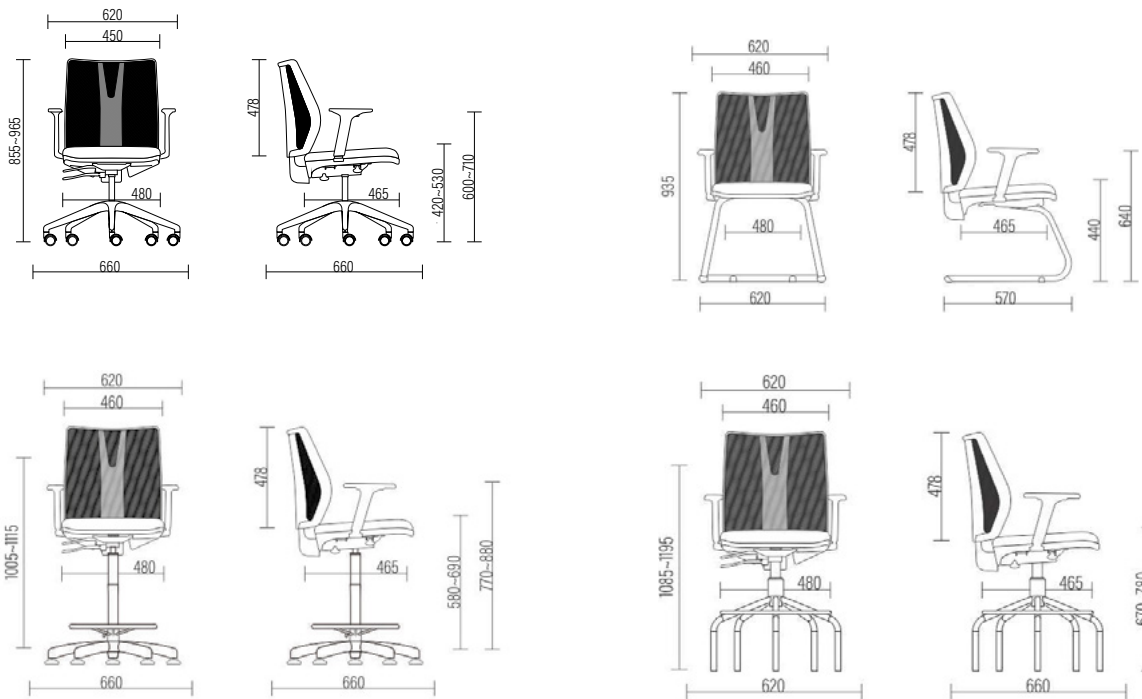

Dimensões

Blocos disponíveis em:

3D Warehouse

mold **kit**