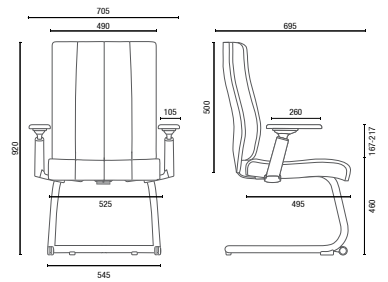

BRAÇOS
Braços exclusivos, fixos em alumínio ou 4D em Nylon (Regulagem em altura, profundidade, afastamento lateral e rotação do apoio). Pad em PU Soft touch.

SUPOORTE
Assento com três densidades de espuma, distribuídas conforme a área de apoio.

20.501 **Presidente Giratória**
Braços fixos em Alumínio

20.502 **Diretor Giratória**
Braços fixos em Alumínio

20.506 S **Diretor Aproximação**
Braços fixos em Alumínio

20.501 **Presidente Giratória**
Braços 4D

20.502 **Diretor Giratória**
Braços 4D

20.506 S **Diretor Aproximação**
Braços 4D

OBS: Medidas extremas obtidas sem o uso de gabarito de carga.

Cavaletti S/A Cadeiras Profissionais
Rua Dr. Hiram Sampaio, 550
Erechim/RS Brasil 99.706-461
Fone/Fax: (54) 3520.4100
atendimento@cavaletti.com.br
www.cavaletti.com.br