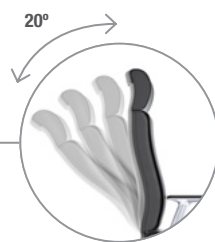

CARACTERÍSTICAS

ESPALDAR
Espaldar com 770mm nos modelos Presidente. Maior dimensão entre os produtos Cavaletti.

MECANISMOS
Mecanismo Sincron de 4 estágios com regulagem de tensão por manipulo central.

REVESTIMENTOS
Disponível em CEC ou 100% Couro Natural (COU).

BRAÇOS
Braços exclusivos, fixos em alumínio ou 4D em Nylon (Regulagem em altura, profundidade, afastamento lateral e rotação do apoio). Pad em PU Soft touch.

SUPOORTE
Assento com três densidades de espuma, distribuídas conforme a área de apoio.