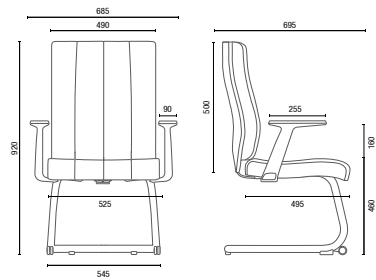

BRAÇOS
Braços exclusivos, fixos em alumínio ou 4D em Nylon (Regulagem em altura, profundidade, afastamento lateral e rotação do apoio). Pad em PU Soft touch.

SUPOORTE
Assento com três densidades de espuma, distribuídas conforme a área de apoio.

Mobilidade
Rodízios frontais

20.501
Presidente Giratória
Sincron RP
Braços 4D
Base Nylon

20.502
Diretor Giratória
Sincron RP
Braços 4D
Base Nylon

20.506 S
Diretor Aproximação
Estruturas com rodízios frontais
Braços 4D

20.501 **Presidente Giratória**
Braços fixos em Alumínio

20.502 **Diretor Giratória**
Braços fixos em Alumínio

20.506 S **Diretor Aproximação**
Braços fixos em Alumínio

20.501 **Presidente Giratória**
Braços 4D