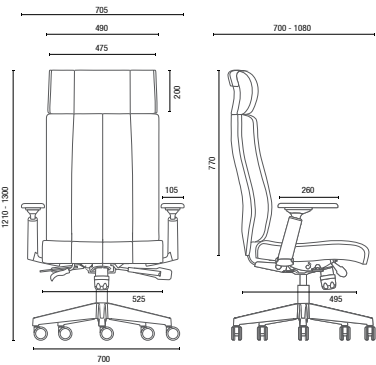

BRAÇOS
Braços exclusivos, fixos em alumínio ou 4D em Nylon (Regulagem em altura, profundidade, afastamento lateral e rotação do apoio). Pad em PU Soft touch.

SUPOORTE
Assento com três densidades de espuma, distribuídas conforme a área de apoio.

Mobilidade
Rodízios frontais

20.501
Presidente Giratória
Sincron RP
Braços 4D
Base Nylon

20.502
Diretor Giratória
Sincron RP
Braços 4D
Base Nylon

20.506 S
Diretor Aproximação
Estruturas com rodízios frontais
Braços 4D

20.501 **Presidente Giratória**
Braços fixos em Alumínio

20.502 **Diretor Giratória**
Braços fixos em Alumínio

20.506 S **Diretor Aproximação**
Braços fixos em Alumínio

20.501 **Presidente Giratória**
Braços 4D