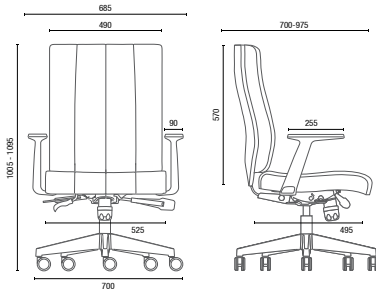

BRAÇOS
Braços exclusivos, fixos em alumínio ou 4D em Nylon (Regulagem em altura, profundidade, afastamento lateral e rotação do apoio). Pad em PU Soft touch.

SUPOORTE
Assento com três densidades de espuma, distribuídas conforme a área de apoio.

Mobilidade
Rodízios frontais

20.501
Presidente Giratória
Sincron RP
Braços 4D
Base Nylon

20.502
Diretor Giratória
Sincron RP
Braços 4D
Base Nylon

20.506 S
Diretor Aproximação
Estruturas com rodízios frontais
Braços 4D

20.501 **Presidente Giratória**
Braços fixos em Alumínio

20.502 **Diretor Giratória**
Braços fixos em Alumínio

20.506 S **Diretor Aproximação**
Braços fixos em Alumínio

20.501 **Presidente Giratória**
Braços 4D