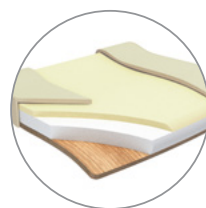

CARACTERÍSTICAS

ESPALDAR
Espaldar com 770mm nos modelos Presidente. Maior dimensão entre os produtos Cavaletti.

MECANISMOS
Mecanismo Sincron de 4 estágios com regulagem de tensão por manipulo central.

REVESTIMENTOS
Disponível em CEC ou 100% Couro Natural (COU).

BRAÇOS
Braços exclusivos, fixos em alumínio ou 4D em Nylon (Regulagem em altura, profundidade, afastamento lateral e rotação do apoio). Pad em PU Soft touch.

SUPOORTE
Assento com três densidades de espuma, distribuídas conforme a área de apoio.