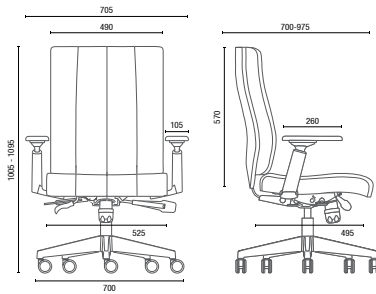

BRAÇOS
Braços exclusivos, fixos em alumínio ou 4D em Nylon (Regulagem em altura, profundidade, afastamento lateral e rotação do apoio). Pad em PU Soft touch.

SUPOORTE
Assento com três densidades de espuma, distribuídas conforme a área de apoio.

20.501 **Presidente Giratória**
Braços fixos em Alumínio

20.502 **Diretor Giratória**
Braços fixos em Alumínio

20.506 S **Diretor Aproximação**
Braços fixos em Alumínio

20.501 **Presidente Giratória**
Braços 4D

20.502 **Diretor Giratória**
Braços 4D

20.506 S **Diretor Aproximação**
Braços 4D

OBS: Medidas extremas obtidas sem o uso de gabarito de carga.

Cavaletti S/A Cadeiras Profissionais
Rua Dr. Hiram Sampaio, 550
Erechim/RS Brasil 99.706-461
Fone/Fax: (54) 3520.4100
atendimento@cavaletti.com.br
www.cavaletti.com.br